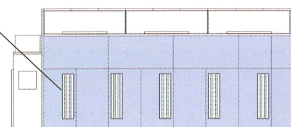

側壁・照明システム

- 片壁・両壁の選択可能!
- お好みの開口に合わせ壁長を選択可能!
- 蛍光灯の配置・数量を選択可能(標準片側3基)

骨組材質	亜鉛鍍金鋼鈹
壁材質	カラー鋼鈹
照明	200V32W 2灯用埋込型 標準片側3基

※別途、扉(位置固定)と蛍光灯の追加が可能です。

片壁・両壁を選択可能

壁長・照明数を選択可能

フルオープン
(標準)

両側

左側

右側

蛍光灯(標準3基)

※蛍光灯2基追加した場合

※蛍光灯1基追加した場合

<代理店>

いつでもそばに

製造・販売元 Manufacturer&Seller