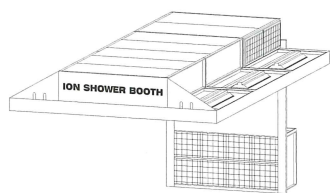

側壁・照明システム

- 片壁・両壁の選択可能!
- お好みの開口に合わせ壁長を選択可能!
- 蛍光灯の配置・数量を選択可能(標準片側3基)

骨組材質	亜鉛鍍金鋼鈹
壁材質	カラー鋼鈹
照明	200V32W 2灯用埋込型 標準片側3基

※別途、扉(位置固定)と蛍光灯の追加が可能です。

片壁・両壁を選択可能

壁長・照明数を選択可能

フルオープン
(標準)

両側

左側

右側

蛍光灯(標準3基)

※蛍光灯2基追加した場合

※蛍光灯1基追加した場合

<代理店>

いつでもそばに

製造・販売元 Manufacturer&Seller