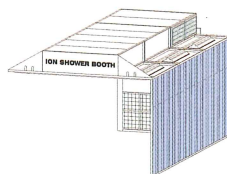

側壁・照明システム

- 片壁・両壁の選択可能!
- お好みの開口に合わせ壁長を選択可能!
- 蛍光灯の配置・数量を選択可能(標準片側3基)

骨組材質	亜鉛鍍金鋼鈹
壁材質	カラー鋼鈹
照明	200V32W 2灯用埋込型 標準片側3基

※別途、扉(位置固定)と蛍光灯の追加が可能です。

片壁・両壁を選択可能

壁長・照明数を選択可能

フルオープン
(標準)

両側

左側

右側

蛍光灯(標準3基)

※蛍光灯2基追加した場合

※蛍光灯1基追加した場合

<代理店>

いつでもそばに

製造・販売元 Manufacturer&Seller