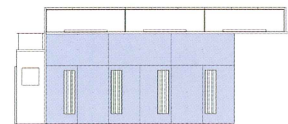

側壁・照明システム

- 片壁・両壁の選択可能!
- お好みの開口に合わせ壁長を選択可能!
- 蛍光灯の配置・数量を選択可能(標準片側3基)

骨組材質	亜鉛鍍金鋼鈹
壁材質	カラー鋼鈹
照明	200V32W 2灯用埋込型 標準片側3基

※別途、扉(位置固定)と蛍光灯の追加が可能です。

片壁・両壁を選択可能

壁長・照明数を選択可能

フルオープン
(標準)

両側

左側

右側

蛍光灯(標準3基)

※蛍光灯2基追加した場合

※蛍光灯1基追加した場合

<代理店>

いつでもそばに

製造・販売元 Manufacturer&Seller