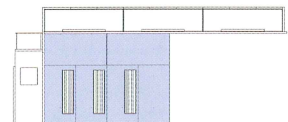

<代理店>

いつでもそばに

製造・販売元 Manufacturer&Seller

株式会社

BIC TOOL

BIC TOOL CO.,LTD. ビック・ツール

本社/鳥取県西伯郡日吉津村日吉津38 〒689-3553 TEL(0859)27-1231 FAX(0859)27-2808
東京営業所/埼玉県さいたま市浦和区大東2-12-30 〒330-0043 TEL(048)813-2531 FAX(048)813-2520

お問い合わせのお電話は

0859-27-1231

ホームページ

<http://www.bictool.com>